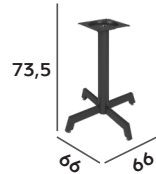

Paketleme Detayları / Packaging Details

20 DC : 391
40 HC : 980
Truck : 1140