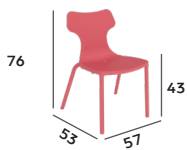

T 3151  
Bej Gri

T 3285  
Ice Field

T 3289  
Goldenrod

T 3017  
Rose

Ağırlık ve Paketleme Detayları / Weight and Packaging Details

20 DC : 330  
40 HC : 690  
Truck : 780

20 DC : 288  
40 HC : 740  
Truck : 924