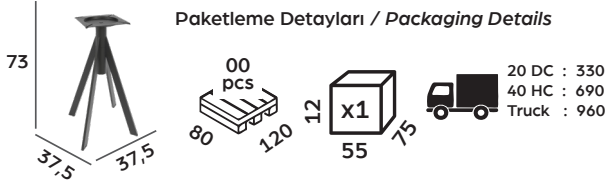

Demonte Ürün
Disassembled Product

Fuozleg | FL 101

Tabla Ebatı / Table Size

□ 60x60 | 69x69
70x70 | 77x77

○ Ø60 | Ø69
Ø70 | Ø77

7 kg

Demonte Ürün
Disassembled Product

Fuozleg XL

Tabla Ebatı / Table Size

□ 80x80
90x90

○ Ø80
Ø90

7,2 kg

50

Demonte Ürün
Disassembled Product

Fuozleg | FL 102

Tabla Ebatı / Table Size

□ 69x120
77x120
80x120
80x140

9,4 kg

Tayleg | TL 101

Tabla Ebatı / Table Size

□ 60x60
70x70

○ Ø60
Ø70

5 kg