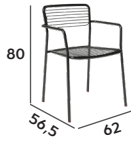

MENGE CORDO

5,2
kg

RENKLER / COLORS

MİNDER RENKLERİ / CUSHION COLORS

Paketleme Detayları / Packaging Details

20 DC : 176
40 HC : 368
Truck : 432