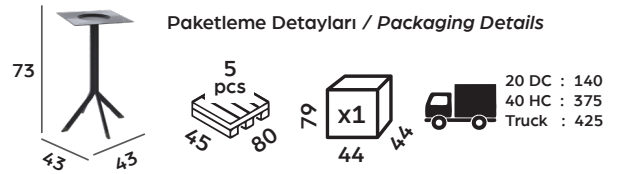

### Tayleg | TL 101

Tabla Ebatı / Table Size

□ 60x60  
70x70

○ Ø60  
Ø70

5 kg

Demonte Ürün  
Disassembled Product