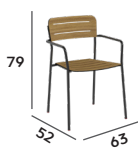

NOVA COMFORT

Paketleme Detayları / Packaging Details

20 DC : 216
40 HC : 624
Truck : 896

NOVA

Paketleme Detayları / Packaging Details

20 DC : 216
40 HC : 624
Truck : 936

AHŞAP (HPL) DEKOR
WOOD (HPL) DECOR

4666

4680

RENKLER / COLORS