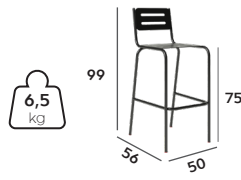

MİNDER RENKLERİ / CUSHION COLORS