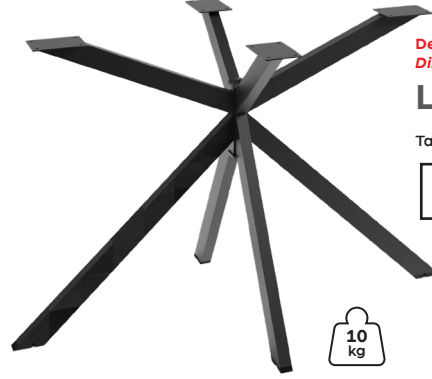

Demonte Ürün
Disassembled Product

Lexileg | LL 102

Tabla Ebatı / Table Size

□	80x120
	94x146

10
kg

Paketleme Detayları / Packaging Details

12

20 DC : 330
40 HC : 660
Truck : 750

Paketleme Detayları / Packaging Details

12

20 DC : 165
40 HC : 345
Truck : 480