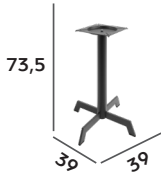

Paketleme Detayları / Packaging Details

20 DC : 1400
40 HC : 3450
Truck : 4370