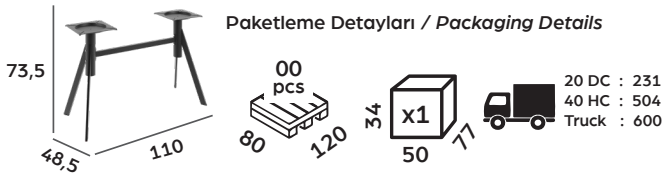

### Tayleg | TL 101

Tabla Ebatı / Table Size

□ 60x60  
70x70

○ Ø60  
Ø70

5 kg

Demonte Ürün  
Disassembled Product