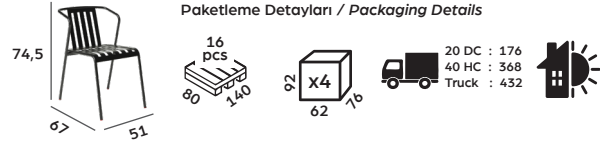

MİNDER RENKLERİ / CUSHION COLORS