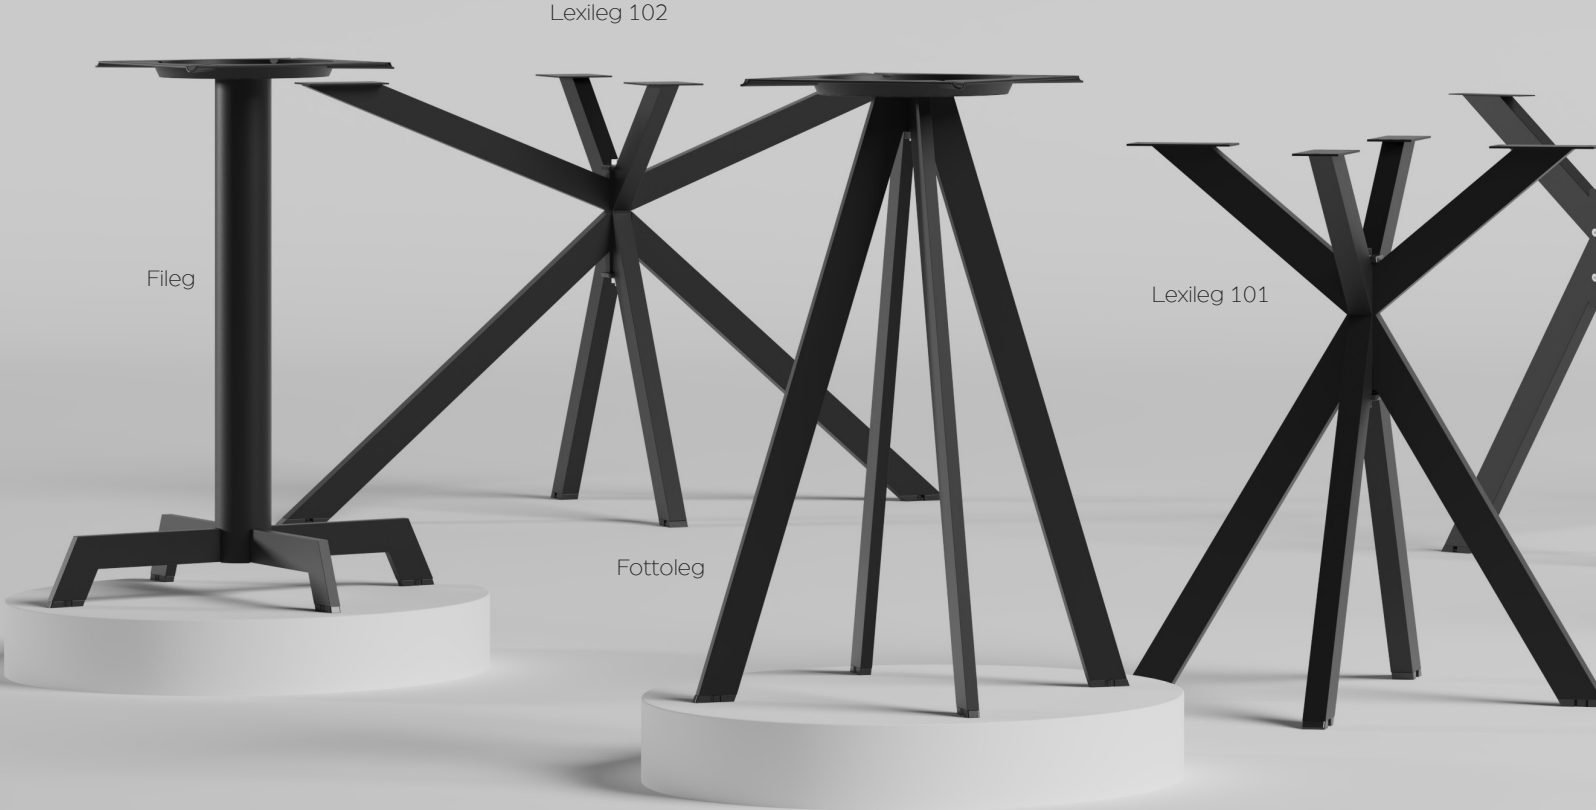

Masa Ayakları | *Table Bases*

Lexileg 102

Fileg

Lexileg 101

Fottoleg