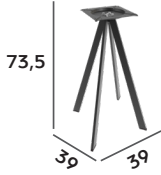

Paketleme Detayları / Packaging Details

20 DC : 1302
40 HC : 2880
Truck : 3816