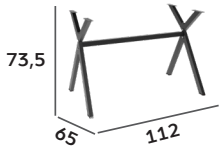

Paketleme Detayları / Packaging Details

12

20 DC : 165
40 HC : 345
Truck : 480