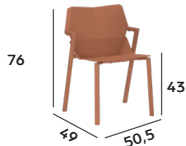

Ağırlık ve Paketleme Detayları / Weight and Packaging Details

20 DC : 506
40 HC : 1058
Truck : 1173

20 DC : 384
40 HC : 952
Truck : 1132