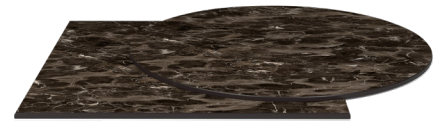

GENTAŞ HPL Renkleri / GENTAŞ HPL Colors

3103

4525

5648

3151

4614

5655

3153

4666

5657

40

3155

4680

5658

3190

4730

5716

4274

5643

5734