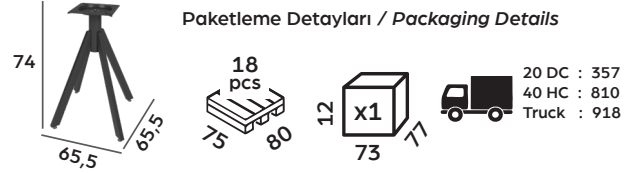

Demonte Ürün
Disassembled Product

Fuozleg | FL 101

Tabla Ebatı / Table Size

□ 60x60 | 69x69
70x70 | 77x77

○ Ø60 | Ø69
Ø70 | Ø77

7 kg

Demonte Ürün
Disassembled Product

Fuozleg XL

Tabla Ebatı / Table Size

□ 80x80
90x90

○ Ø80
Ø90

7,2 kg

50

Demonte Ürün
Disassembled Product

Fuozleg | FL 102

Tabla Ebatı / Table Size

□ 69x120
77x120
80x120
80x140

9,4 kg

Tayleg | TL 101

Tabla Ebatı / Table Size

□ 60x60
70x70

○ Ø60
Ø70

5 kg