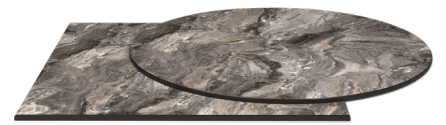

5716

4274

5643

5734

5736

5741

5766

Kolay Taban Bağlantısı için HPL Masa Üstlerinin  
Kanal Sistemi  
Channel System of HPL Table Tops for Easy Base  
Connection