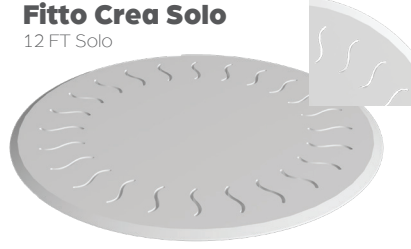

Fitto Crea Solo

12 FT Solo

Q60 | Q69 | Q77 | Q80 | Q90