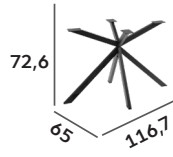

Paketleme Detayları / Packaging Details