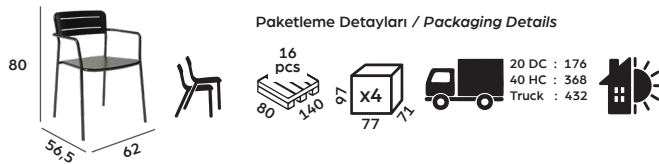

Paketleme Detayları / Packaging Details