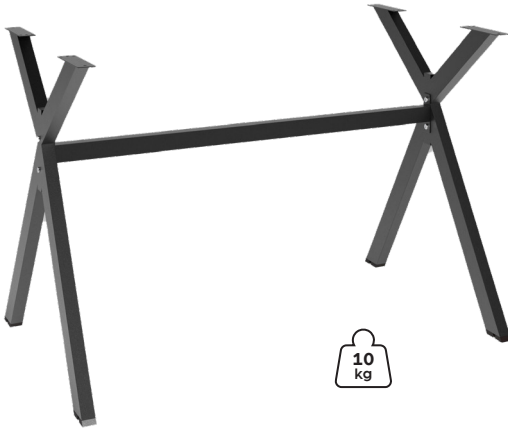

Demonte Ürün
Disassembled Product

Lexileg Rectangle | LLR

Tabla Ebatı / Table Size

□	80x140
	94x146

10
kg

RENKLER / COLORS

G1014 G1019 G2004 G3005 G5020 G6021

G7006 G7016 G8017 G9005 G9006 G9016

Paketleme Detayları / Packaging Details

12

20 DC : 165
40 HC : 345
Truck : 480