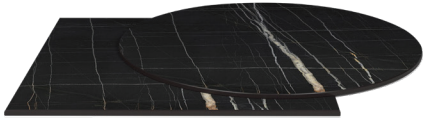

5716

4274

5643

5734

5736

5741

5766

Kolay Taban Bağlantısı için HPL Masa Üstlerinin  
Kanal Sistemi  
Channel System of HPL Table Tops for Easy Base  
Connection